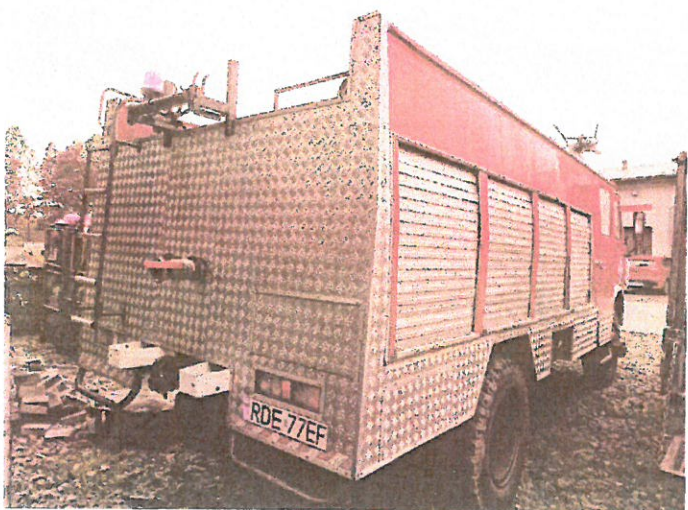

**DOKUMENTACJA FOTOGRAFICZNA**

do wyceny nr: 165/10/2021

z dnia: 2021/10/21

**DANE IDENTYFIKACYJNE POJAZDU (\*)**

Dane: [C] X-2021

Marka: STAR

Rok produkcji: 1981

Model: 244

Wersja: P 244 L

Nr rejestracyjny: RDE77EF

Rodzaj pojazdu: Zabudowa Specjalna - Pożarnicza\*

DSC08640

DSC08641

DSC08642

DSC08644

DSC08653